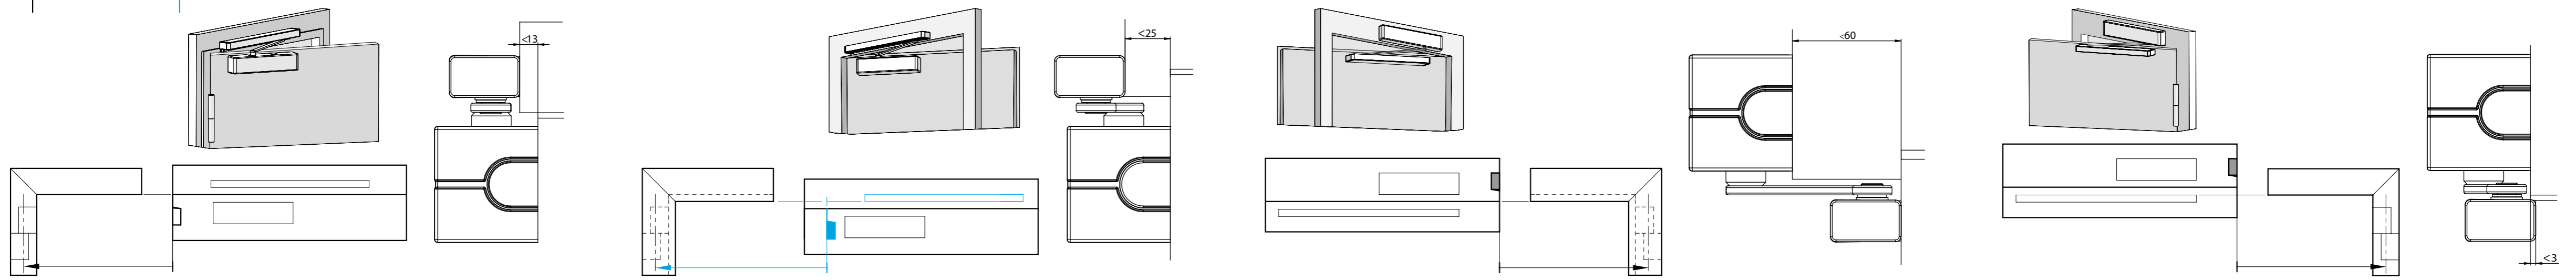

ASSA ABLOY

DC500
DC700

Gleitschiene für 1-flügelige Türen
guide rail for single leaf doors

Doc. Nr.: D1001302

Papiersablonen können sich durch Umwelteinflüsse maßgeblich verändern. Verbindlich sind nur die Maßangaben auf dieser Schablone und in der Montageanleitung. Bei Verwendung der Papierschablone sind die Maße unbedingt nachzuprüfen.

Templates can change shape significantly. This depends on the environmental influences. Please note, that only the dimensions specified on this template and in the mounting instructions are binding. When using this teplate, check the dimensions properly.

Direktmontage
direct installation

Montageplatte
mountingplate

Gewinde M5
thread M5

110

485

110

485

23